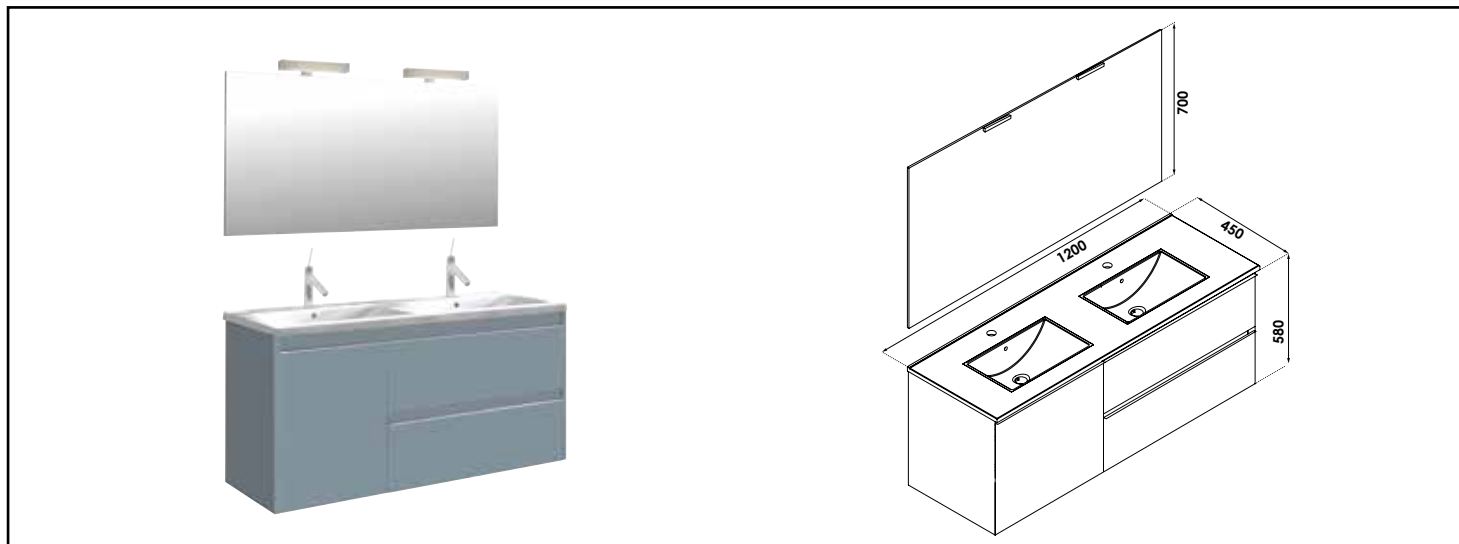

## MEUBLE COMPLET BOSTON AVEC MIROIR SUSPENDUS - LARG. 120CM - COLORIS BLEU BLEUET

### CARACTÉRISTIQUES

Meuble à suspendre finition Bleu Bleuét, avec plan céramique blanche double vasque intégrée avec trop plein ; profondeur : 46cm  
 Dimensions : Largeur : 120cm x Profondeur : 45cm x Hauteur : 58cm  
 Corps de meuble avec vide sanitaire  
 Plan céramique blanc extra-plat, épaisseur : 18mm  
 Dimension de la cuve : 410x265x120mm  
 Structure du caisson (façade et corps) en panneaux de particules revêtu MDF, épaisseur : 16mm  
 2 tiroirs et 1 porte en panneau de particules à ouverture totale et fermeture amortie  
 Poignées en aluminium chromé  
 1 miroir simple à suspendre avec spot LED classe 2 IP44, hauteur : 70cm  
 2 points de fixation murale  
 Accessoires en options : pieds réglables en hauteur : de 29 à 31cm  
 Livré pré-monté, sans robinetterie, sans visserie de fixation murale, sans vidage  
 Fabrication européenne  
 Norme PEFC  
 Ecotaxe en sus